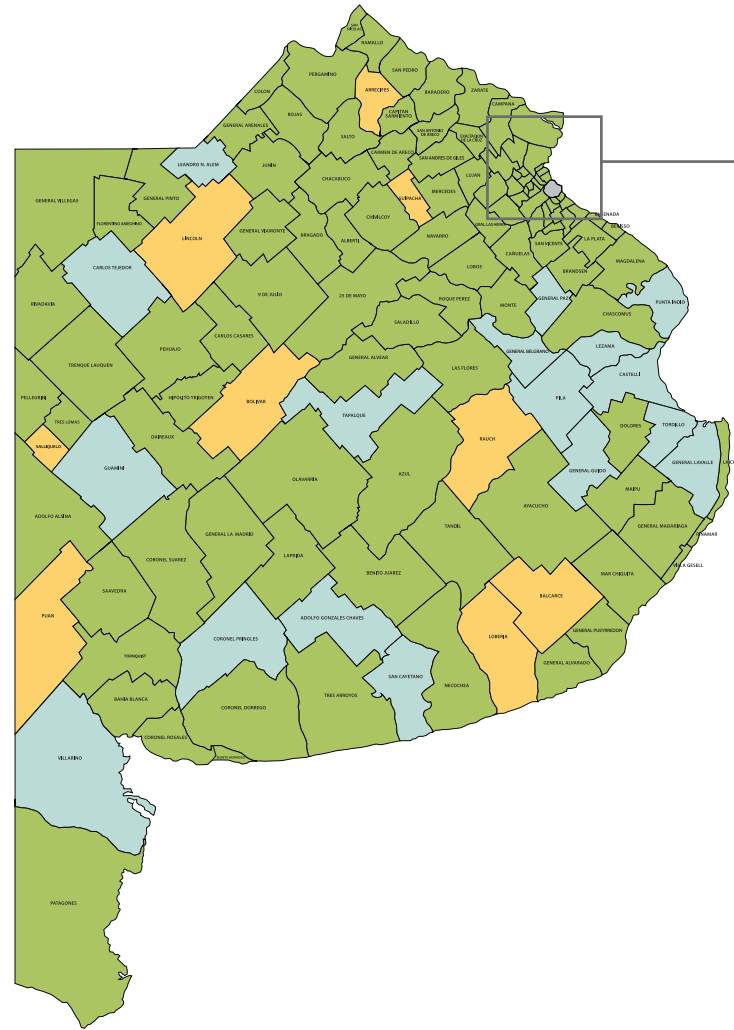

GOBIERNO DE LA
PROVINCIA DE
**BUENOS
AIRES**

JEFATURA DE
GABINETE

GOBIERNO DE LA
PROVINCIA DE
**BUENOS
AIRES**

Nuevo Coronavirus (Covid-19)

Fases de administración del aislamiento y distanciamiento social preventivo y obligatorio.

Actualización: 05/01/2021

Fases de administración del aislamiento y distanciamiento social preventivo y obligatorio.

FASE 3
9 municipios

FASE 4
109 municipios

FASE 5
17 municipios

Fases de administración del aislamiento y distanciamiento social preventivo y obligatorio.

FASE 3

Arrecifes *

Balcarce *

Bolívar

Lincoln *

Lobería *

Puán *

Rauch

** Municipios que pasan de fase 5 a 4

Fases de administración del aislamiento y distanciamiento social preventivo y obligatorio.

FASE 4	Lanús	Monte Hermoso	Ramallo	San Vicente
	Laprida	Moreno	Rivadavia	Tandil
	Las Flores	Morón	Rojas	Tigre
	Lobos	Navarro	Roque Pérez	Tornquist
	Lomas de Zamora	Necochea	Saavedra **	Trenque Lauquen
	Luján	Olavarría	Saladillo	Tres Arroyos
	Magdalena **	Patagones	Salto	Tres de Febrero
	Maipú **	Pehuajó	San Andrés de Giles	Tres Lomas
	Malvinas Argentinas	Pellegrini	San Antonio de Areco	Vicente López
	Mar Chiquita	Pergamino	San Fernando	Villa Gesell
	Marcos Paz	Pilar	San Isidro	Zárate
	Mercedes	Pinamar	San Miguel	
	Merlo	Presidente Perón	San Nicolás	
	Monte	Quilmes	San Pedro	