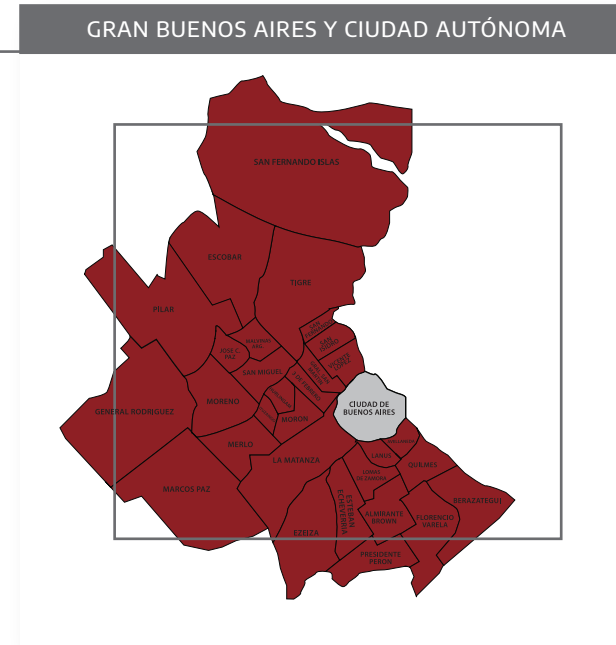

GOBIERNO DE LA
PROVINCIA DE
**BUENOS
AIRES**

JEFATURA DE
GABINETE

GOBIERNO DE LA
PROVINCIA DE
**BUENOS
AIRES**

Nuevo Coronavirus (Covid-19)

Fases de administración del aislamiento y distanciamiento social preventivo y obligatorio.

Actualización: 20/04/2021

Fases de administración del aislamiento y distanciamiento social preventivo y obligatorio.

FASE 2
37 municipios

FASE 3
46 municipios

FASE 4
51 municipios

FASE 5
1 municipio

Fases de administración del aislamiento y distanciamiento social preventivo y obligatorio.

FASE 2

- Almirante Brown
- Avellaneda
- Berazategui
- Berisso
- **Castelli ***
- Ensenada
- Escobar
- Esteban Echeverría
- Ezeiza
- Florencio Varela
- General Las Heras
- General Rodríguez
- General San Martín
- **General Villegas ***
- Hurlingham
- Ituzaingó
- José C. Paz
- La Matanza
- La Plata
- Lanús
- Lomas de Zamora
- Luján
- Malvinas Argentinas
- Marcos Paz
- Merlo
- Moreno
- Morón
- Pilar
- Presidente Perón
- Quilmes
- San Fernando
- San Isidro
- San Miguel
- San Vicente
- Tigre
- Tres de Febrero
- Vicente López

**** Municipios que pasan de fase 5 a 4

Fases de administración del aislamiento y distanciamiento social preventivo y obligatorio.

FASE 4

- **Lezama ******
- Lobería
- Lobos
- Maipú
- Mar Chiquita
- Monte Hermoso
- Navarro
- Patagones
- Pellegrini
- Pila
- Pinamar
- Punta Indio
- Ramallo
- Rivadavia
- Rojas
- Roque Pérez
- Saavedra
- Saladillo
- **Salliqueló ******
- Salto
- San Andrés de Giles
- San Antonio de Areco
- Tapalqué