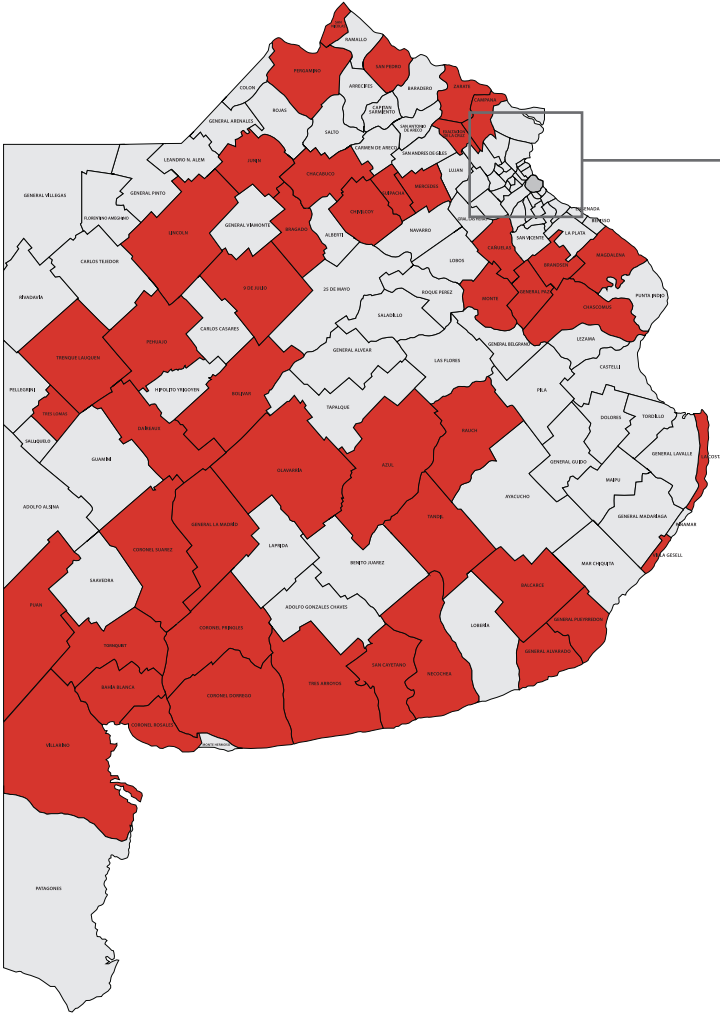

Fases de administración del aislamiento y distanciamiento social preventivo y obligatorio.

FASE 3