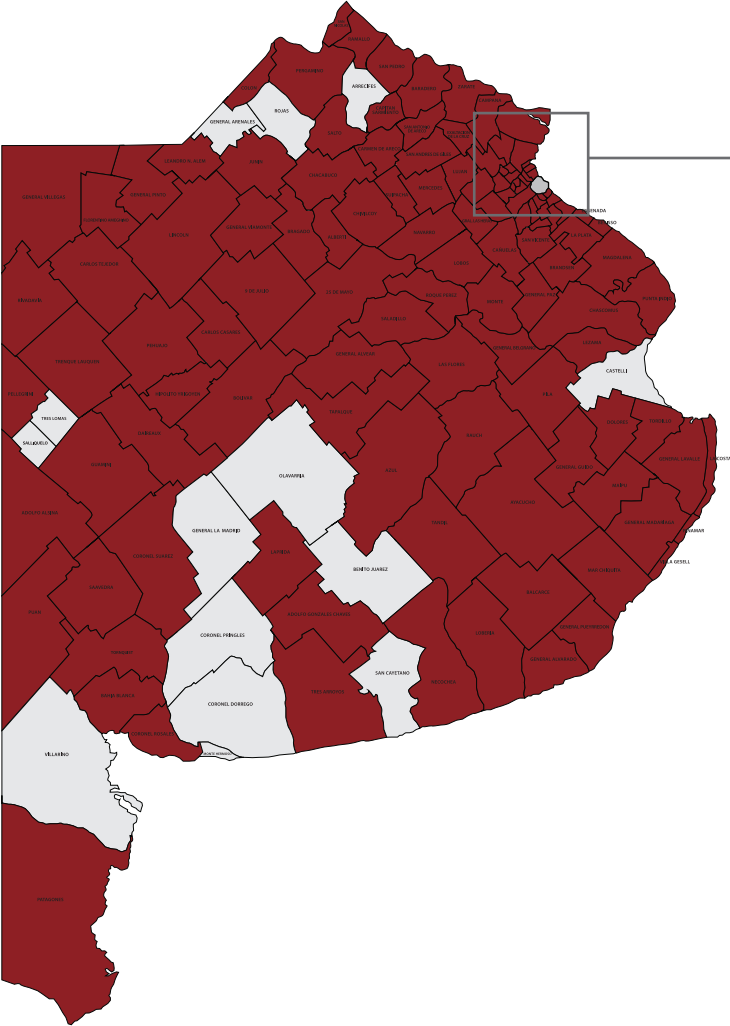

Fases de administración del aislamiento y distanciamiento social preventivo y obligatorio.

FASE 2