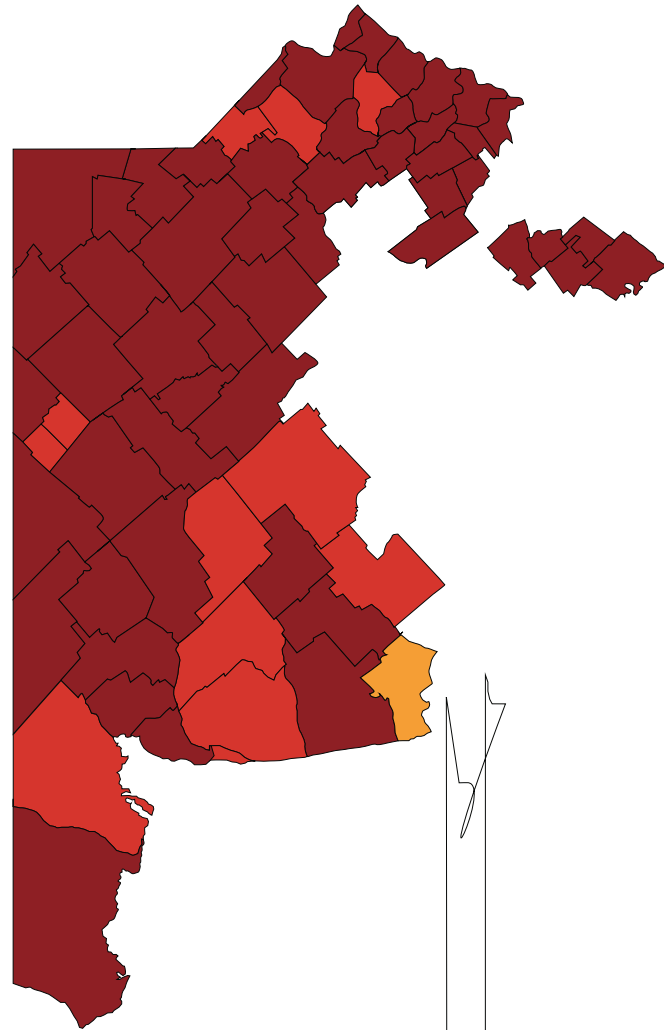

Fases de administración del aislamiento y distanciamiento social preventivo y obligatorio.

FASE 2
121 municipios

FASE 3
13 municipios

FASE 4
1 municipio