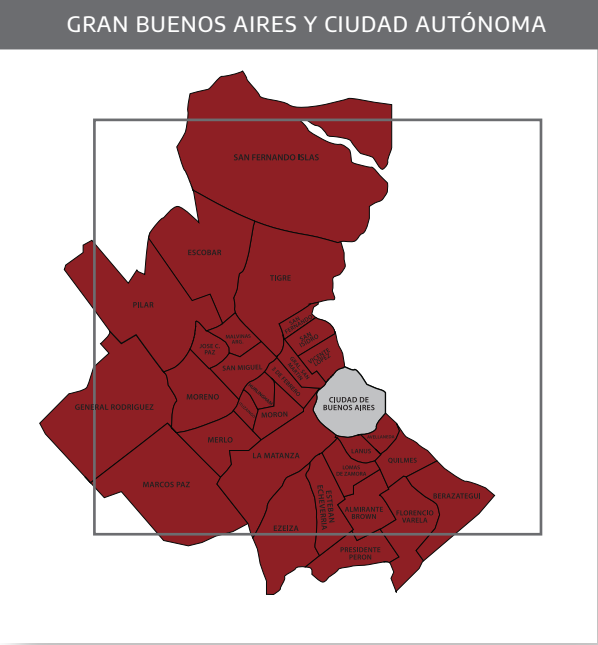

Fases de administración del aislamiento y distanciamiento social preventivo y obligatorio.

FASE 2